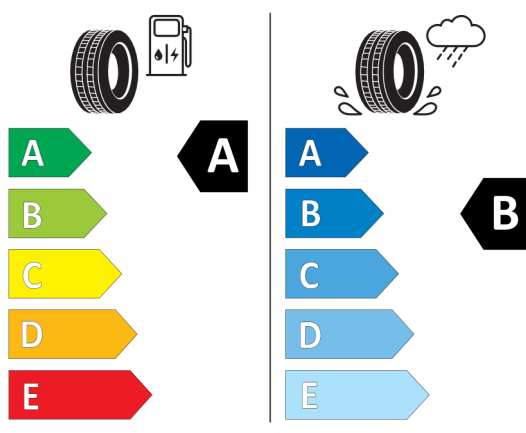

Continental 0313331

215/65 R 17 99 H C1